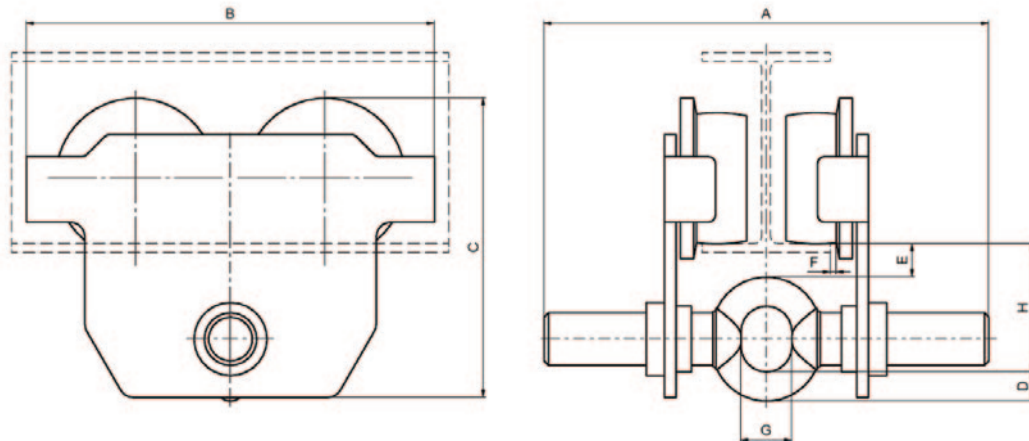

Tragfähigkeit	Flanschbreite B von – bis	Lastbolzen	min. Kurvenradius	Gewicht
Capacity	Flange width B from – to	Load bar	min. curve radius	Weight
Capacité	Largeur de fer B de – à	Traverse	rayon minimum	Poids
kg	mm	Größe size taille	m	ca. approx. env. kg
500	55-220	1N	0,6	5
	90-305	2N		5,4
1000	58-220	1N	0,8	8,8
	90-305	2N		9,3
2000	66-220	1N	0,9	14
	90-305	2N		14,8
3000	74-220	1N	1,3	23
	90-305	2N		24,1
5000	90-305	1N	1,4	41,1

PROFESSIONAL LINE

Tragfähigkeit Capacity Capacité kg	Hauptabmessungen in mm Main dimensions in mm Dimensions principales en mm								
	A	B	C	D	E	F	G	H	
	500	287 385	198	158	12,5	40	3	25	80
	1000	300 388	238	183	17	31	3	29	85
2000	304 405	277	208	20	31	3	36	88	
3000	328 429	324	249	26	31	3	46	106	
5000	435	373	296,5	28	40	5	52	133	