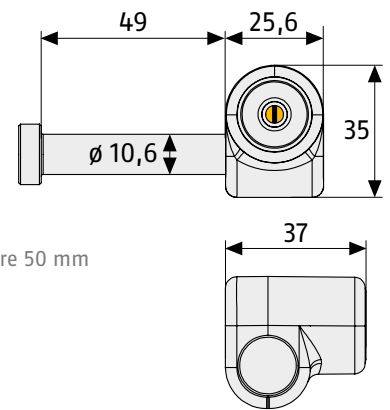

Applications

- Idéal pour sécuriser les éléments tubulaires individuels de l'échafaudage contre le vol
- Convient aux échafaudages en aluminium ou en acier dont le diamètre du tube peut atteindre 50 mm
- Tige en acier inoxydable (longueur : 78 mm)
- Protection contre le sciage : la tige tourne sur elle-même pendant la tentative de sciage.
- Boîtier en zinc revêtement électrophorétique KTL
- Convient aux échafaudages mobiles ou fixes
- Facile et rapide à installer
- Cylindre à disques ABUS-Plus à résistance élevée contre le crochetage
- Pose à plusieurs endroits recommandée (niveaux supérieurs de l'échafaudage)
- Antivol sans clés : 0.184 kg