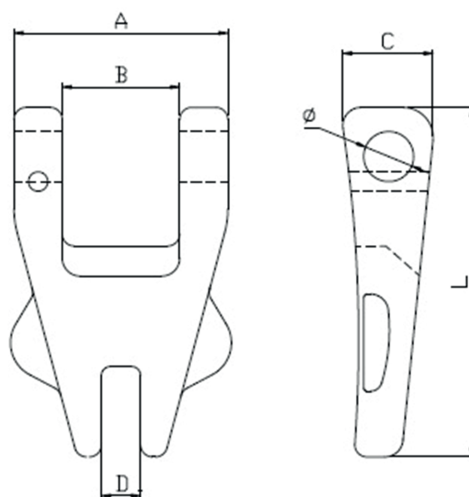

### UTILISATION :

Pièces de rechanges pour Crochet à souder CS.  
 Permet de remplacer le Linguet de sécurité de votre crochet.

Tableau des mesures

Kit linguet	Crochet CS	A	B	C	D	Ø	L
Code	Code	mm	mm	mm	mm	mm	mm
CK805112	CS1T12	23	12	12	6,3	5	46
CK8052	CS2T	35,5	19,5	15	6,5	8	58
CK8053	CS3T	37	19,5	19,5	6,5	8	61
CK8055	CS5T	47	24,8	25	14	11,3	75,5
CK8058	CS8T	47	24,8	25	14	11,3	75,5
CK80510	CS10T	47,5	25,5	28,5	13,5	11,3	99